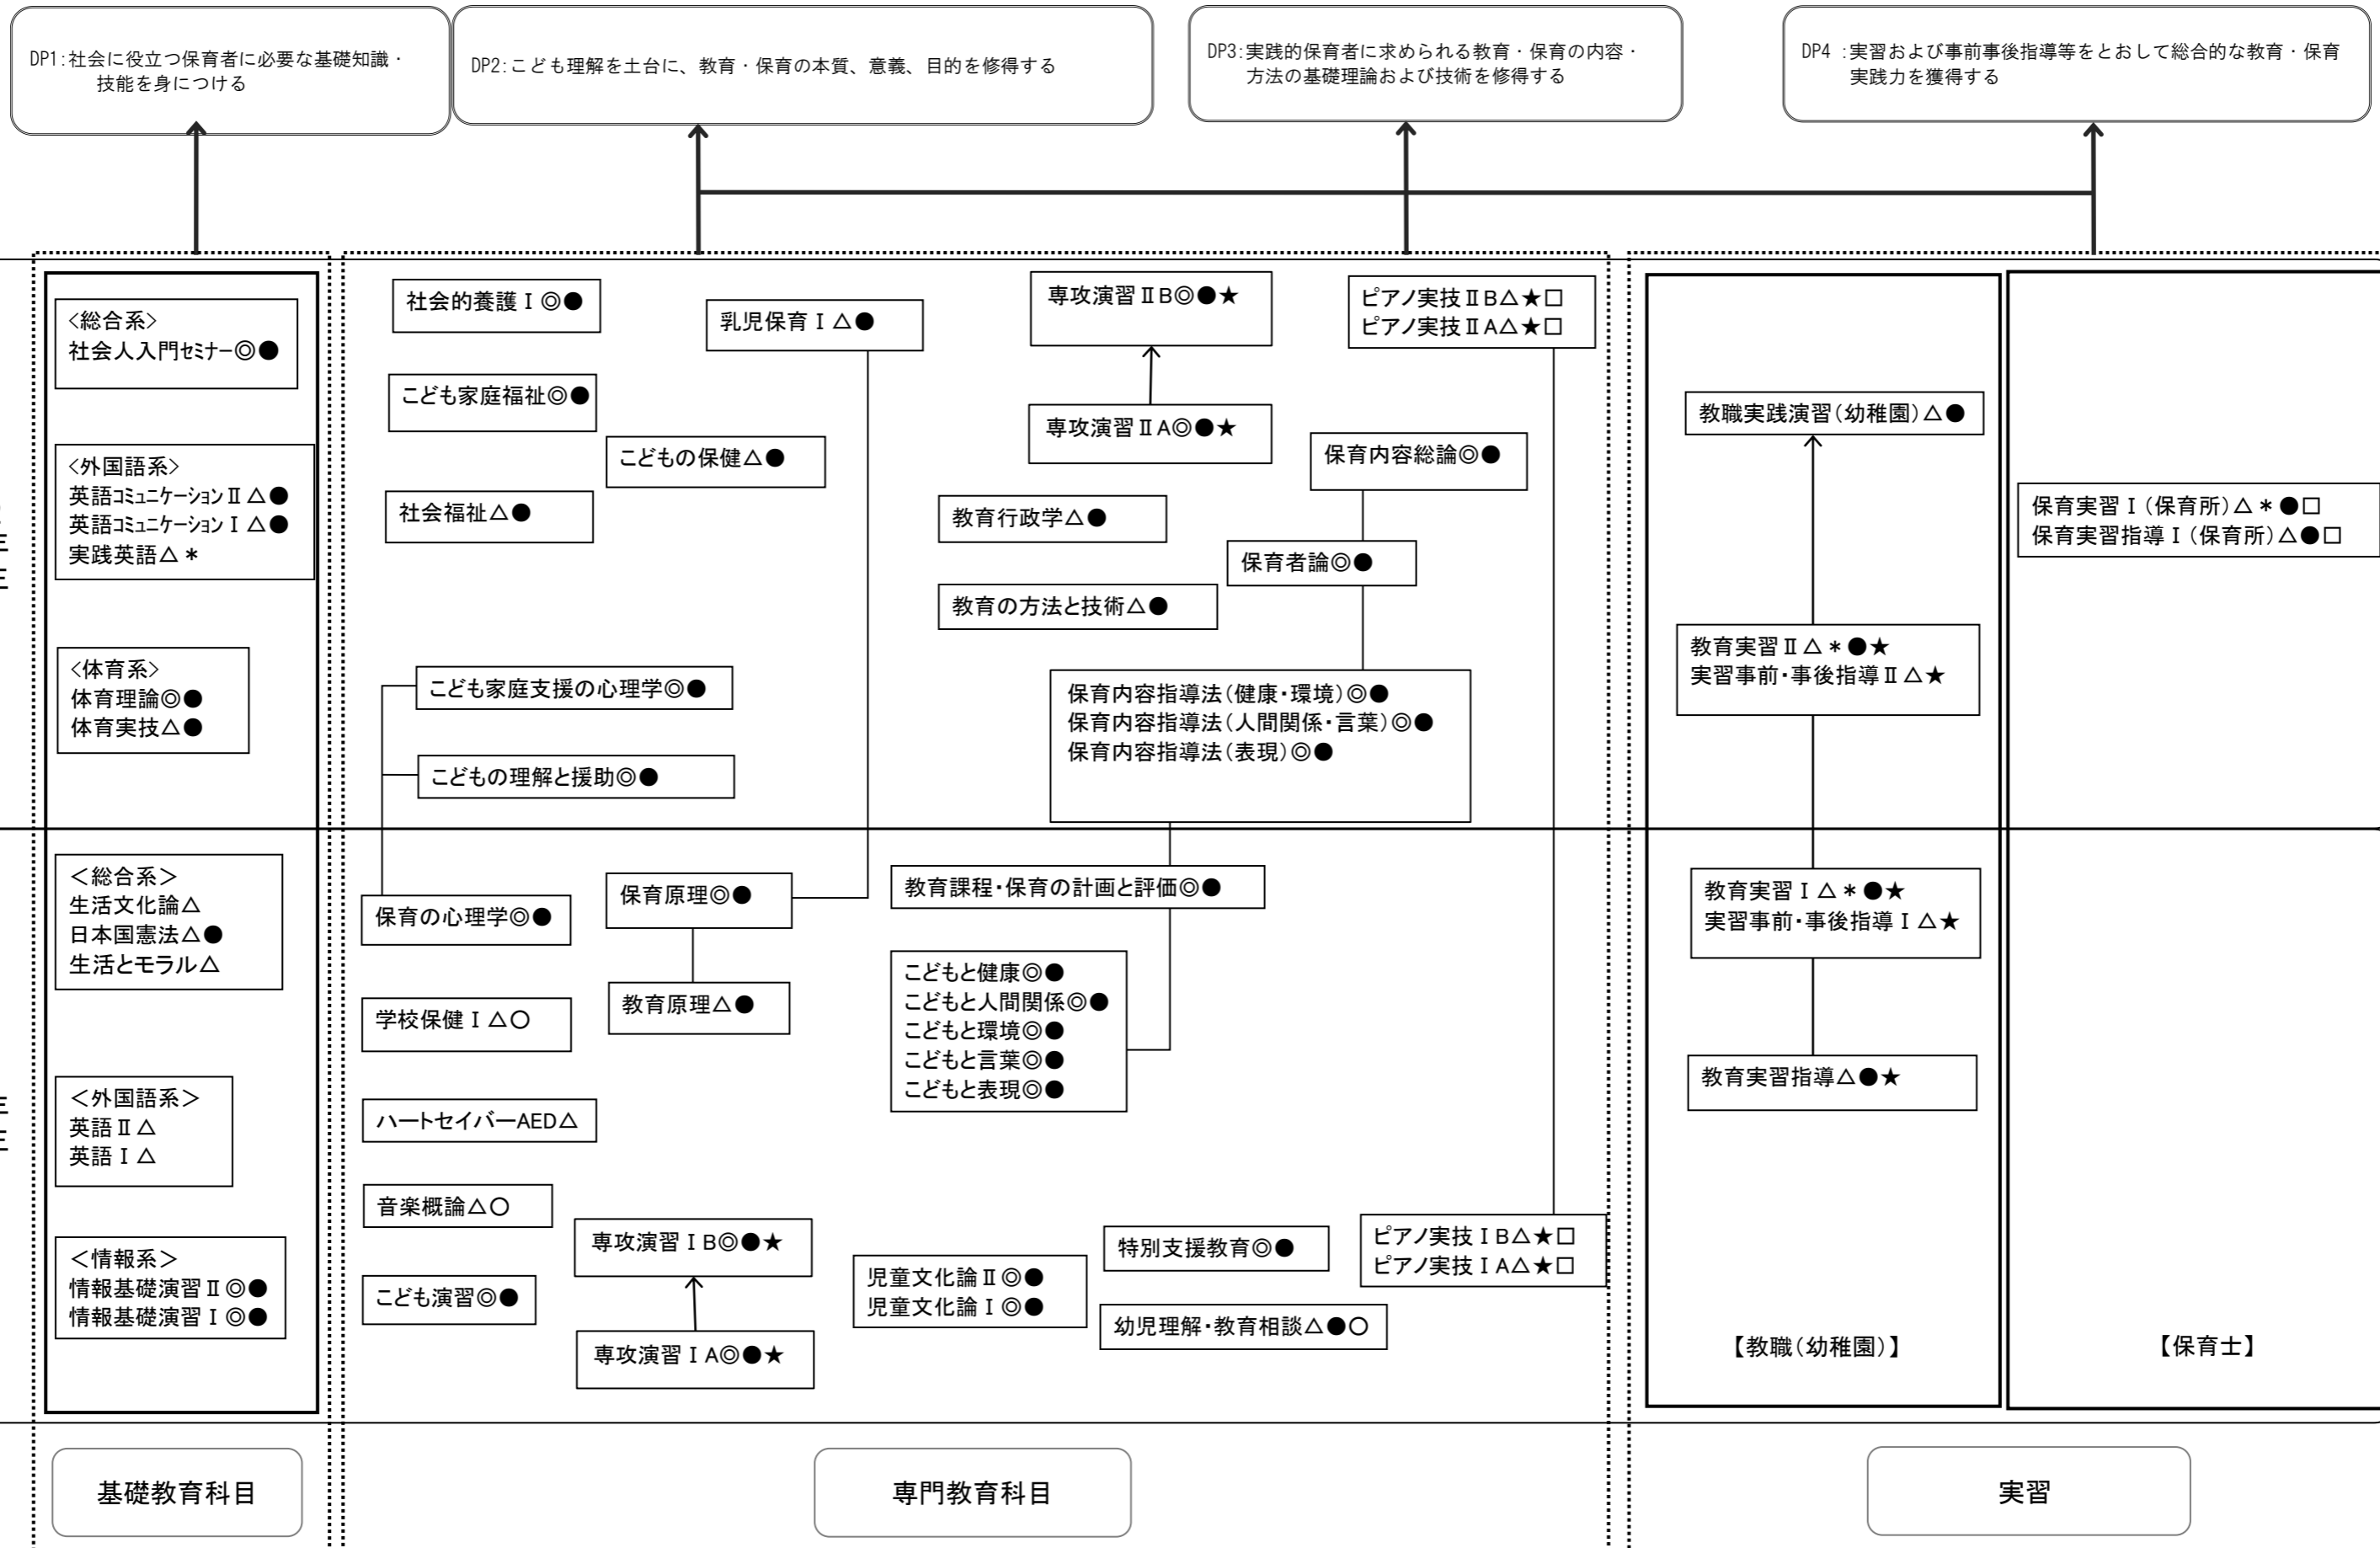

カリキュラムマップ
こども教育学科 こども教育専攻 2021・2020年度入学生

◎：卒業必修科目 △：選択科目 ●：資格必修科目（学生便覧参照） *：学外実習 ○資格選択科目
★：「教職実践演習（幼稚園）」履修条件（学生便覧参照） □：「保育実践演習」履修条件（学生便覧参照）

学習成果

1. 基礎力
2. 実践力
3. コミュニケーション力
4. 自己向上力

基礎教育科目

専門教育科目

実習

【教職(幼稚園)】

【保育士】

カリキュラムマップ

専攻科 子ども教育学専攻 2021年度入学生

(こども教育学科 子ども教育専攻 2019年度入学生)

◎：卒業必修科目 △：選択科目 ▲：選択必修科目 *：学外実習

学習成果

1. 応用力
2. フィードバック能力
3. 地域理解力
4. 知識・技術活用力