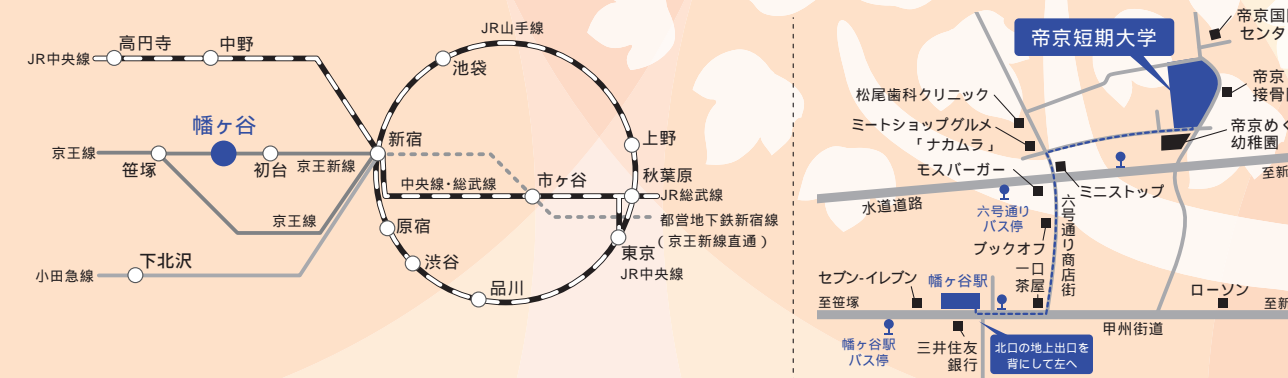

※帝京大学グループ校(大学・短期大学)の在学学生・卒業生および退学者は、入学金免除(正科生のみ)

キャンパス見学 要予約

施設見学、個別相談を受け付けています。お気軽にご連絡ください。

【時間】10:00 ~ 16:00(月曜日~金曜日) 土・日・祝日および年末年始ほか、学内行事等で見学できない場合がありますので、希望日の2日前までに電話でご予約ください。

Access

都営新宿線 乗り入れ京王新線「幅ヶ谷駅」北口下車(京王線不可) 徒歩約7分

JR線 新宿駅 西口下車 京王バス20番「中野駅」、「中野車庫」行きに乗車し12分、「六号通り」下車、徒歩約2分

JR線 渋谷駅 西口下車 京王バス47番「幅ヶ谷經由中野駅」行きに乗車し20分、「幅ヶ谷駅」下車、徒歩約7分

ADD 〒151-0071 東京都渋谷区本町6-31-1

TEL 03-3377-4865(通信教育係)

URL http://www.teikyo-jc.ac.jp/cor_course/index.shtml