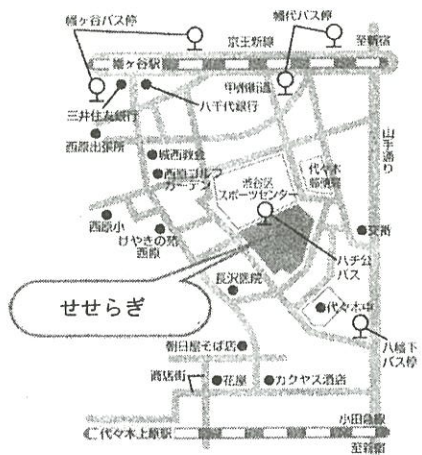

## 【交通機関】

ハチ公バス (本町・笹塚循環)

ケアコミュニティ・せせらぎ下車

京王新線

幡ヶ谷駅下車…徒歩 10分

小田急線・東京メトロ千代田線

代々木上原駅下車…徒歩 15分

都営バス 渋66系統

京王バス 渋63系統

幡ヶ谷バス停下車…徒歩 10分

幡代バス停下車…徒歩 10分

自転車・バイクでのご来場はお控えください。